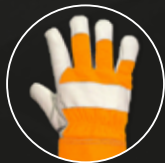

A man with a beard is shown from the chest up, wearing a black leather jacket and large grey headphones. He is pulling the jacket open to reveal a black t-shirt with a logo. The logo consists of a white square frame containing the letters 'O', 'S', and 'A' in orange. The 'O' is on the left, the 'S' is in the center, and the 'A' is on the right. The 'A' is stylized with a white triangle pointing upwards and another pointing downwards.

OSA

#SAFE IS SUPER

Tack för att du väljer den
högsta nivån av säkerhet vid kapning och sliping!

THE SYMBOL OF SAFETY

5 STARKA SKÅL

FÖR oSa-CERTIFIERADE VERKTYG:

- Skyddad, global märkning för högsta nivån av testad säkerhet för kap- och slipverktyg
- Testad i överensstämmelse med EN-säkerhetsstandarder för slipprodukter samt ytterligare oSa-krav
- Regelbunden tillverkningskontroll och produktövervakning
- Regelbundet granskad tillverkare med certifierad kvalitetsledning och dokumenterade processer
- Kraftfulla premiumprodukter med spårbarhet till tillverkaren